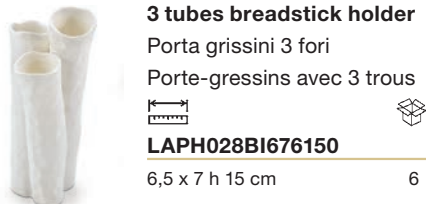

Bolt cutlery rest
Poggiaposate vite
Repose couvert vis

LAPH000BI682085

8,5 h 2 cm

24

3 tubes breadstick holder
Porta grissini 3 fori
Porte-gressins avec 3 trous

LAPH028BI676150

6,5 x 7 h 15 cm

6